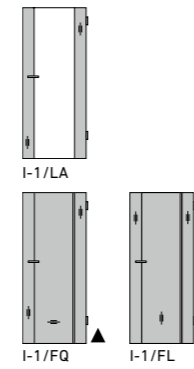

INTARSIA
INTARSIA