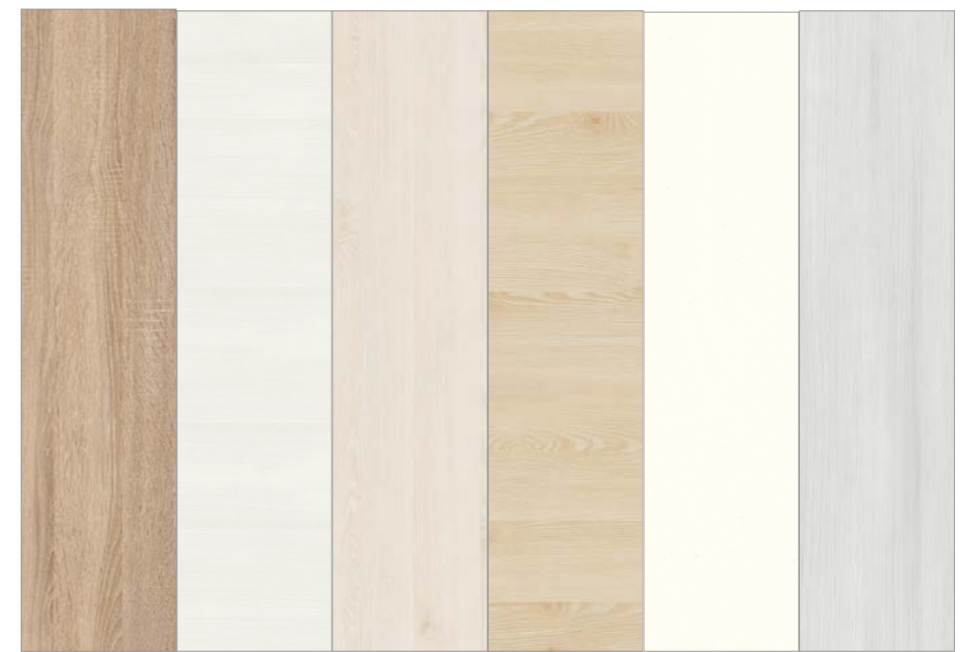

Technische Details

Détails techniques

ENTDECKEN SIE UNSERE TÜRENDETAILS AUF EINEN BLICK

Eine Übersicht über Glasprogramm, Beschläge, Zargen und spezielle Funktionen.

DECOUVREZ D'UN COUP D'EIL L'OFFRE DE NOS PORTES

un aperçu des revêtements, programme des verres, ferrures, huisseries et fonctions spéciales.