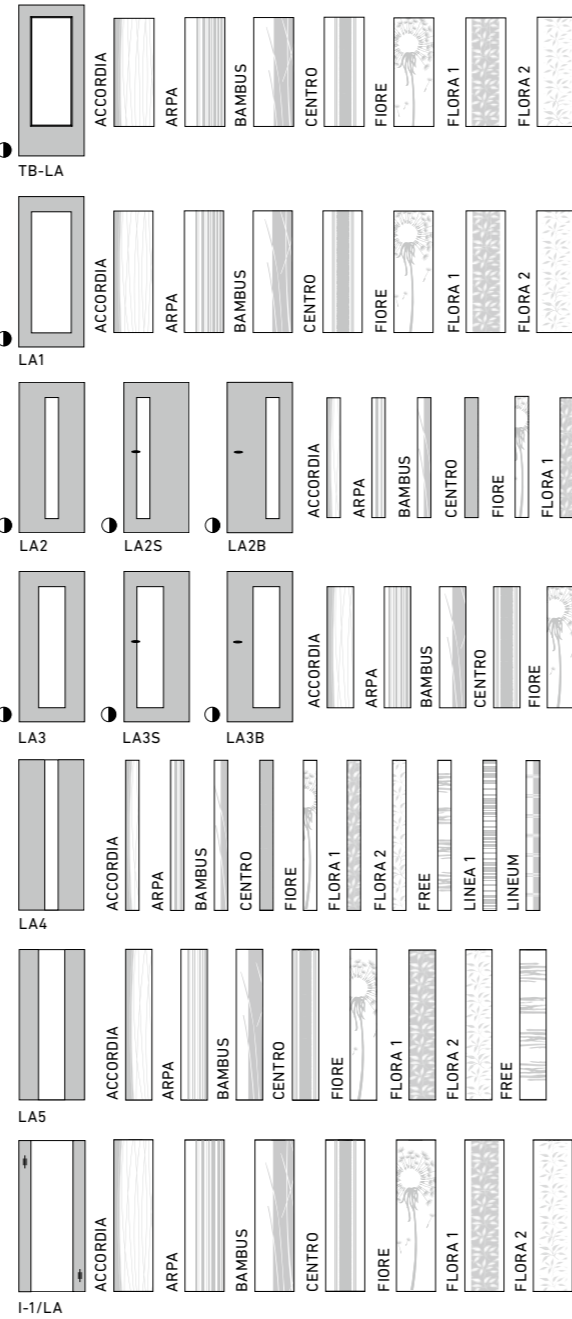

LICHTAUSCHNITTGLÄSER
OCULUS AVEC VERRES