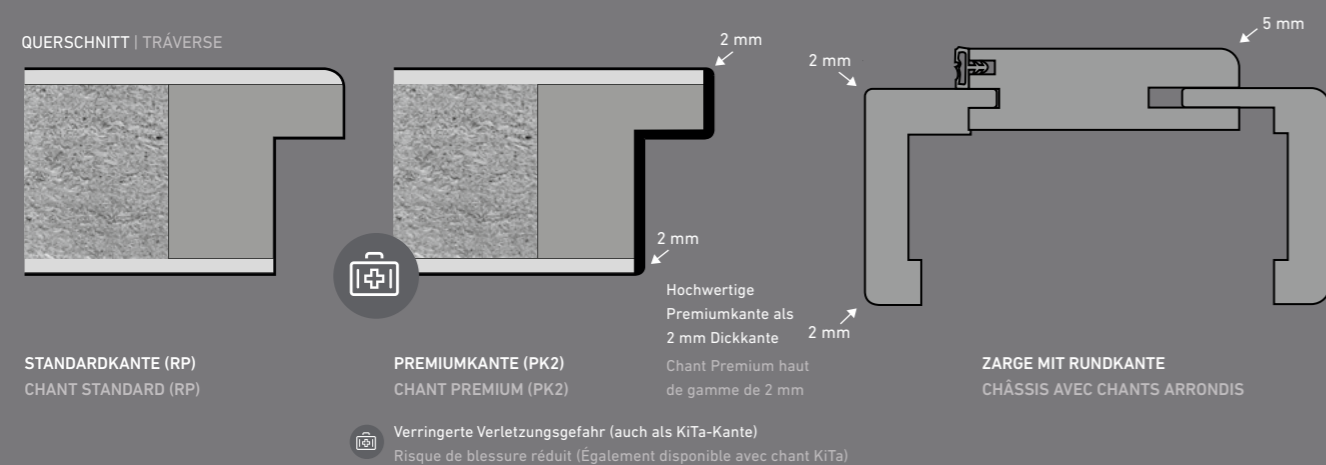

Kleine Rundkante an Türblatt und Zarge

Petit chant arrondi sur le battant et le châssis

HolzMeister Türen und Zargen mit den Oberflächen CPL Karo, Weißlack 9016, Weißlack 9010 und die neuen Grautöne sind mit einer neuen exklusiven Premiumkante (PK2) erhältlich.

Les portes et châssis HolzMeister en CPL Karo, laque blanche 9016, laque blanche 9010 et les nouvelles teintes de gris sont disponibles avec un nouveau chant premium (PK2).