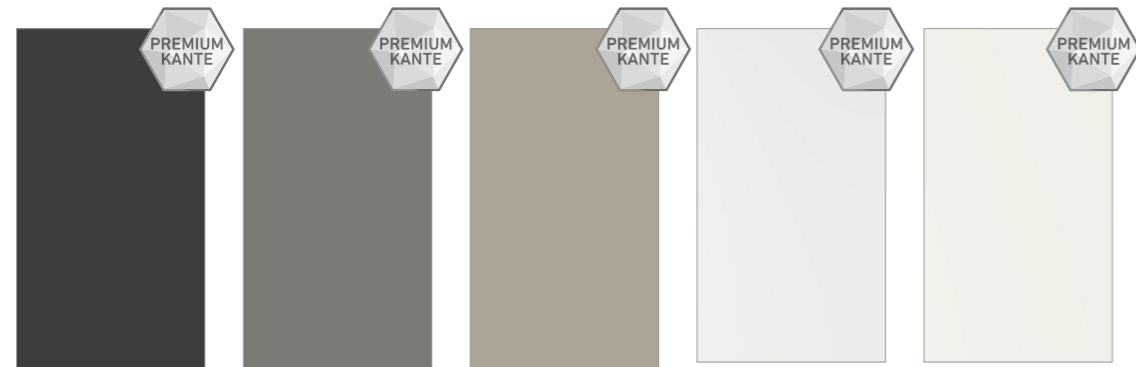

CPL GRAPHITGRAU CPL GRIS GRAPHITE CPL STAUBGRAU CPL GRIS POUSSIÈRE CPL SEIDENGRAU CPL GRIS SOIE CPL WEISSLACK 9016 CPL LAQUE BLANCHE 9016 CPL WEISSLACK 9010 CPL LAQUE BLANCHE 9010