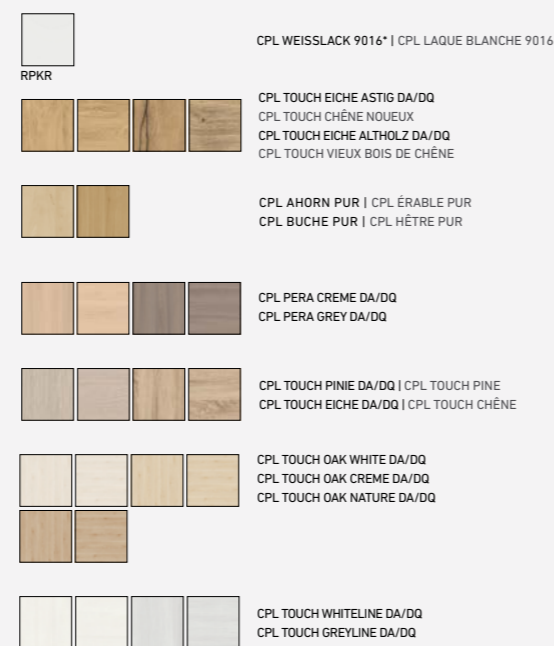

STANDARD
STANDARD

INTARSIA
INTARSIA

▲ Nicht erhältlich in CPL Weißlack 9016, CPL Buche Pur und CPL Ahorn Pur
Non disponible en CPL Laque blanche 9016, CPL Hêtre pur und CPL Érable pur

ROYAL 500
ROYAL 500

- DQ Strukturrichtung DQ quer
  Sense de structure DQ horizontale
- DA Strukturrichtung DA längs
  Sense de structure DA verticale
- LA Lichtausschnitt
  Découpe de lumière
- GG Ganzglastür
  porte tout verre
- Glasleisten in Edelstahl-Optik
  als Zusatzleistung erhältlich
  Baguettes de verre d'aspect acierinoxydable
  disponibles comme prestation supplémentaire
- PK2 Premiumkante
  Chant premium
- RP Rundkante
  Chant Arrondis
- RPKR Kleine Rundkante
  Petit chant Arrondis

OBERFLÄCHEN | SURFACES

*ähnlich 9010/9016

*ähnlich 9016

*ähnlich 9010/9016

TÜRKANTEN | CHANTS