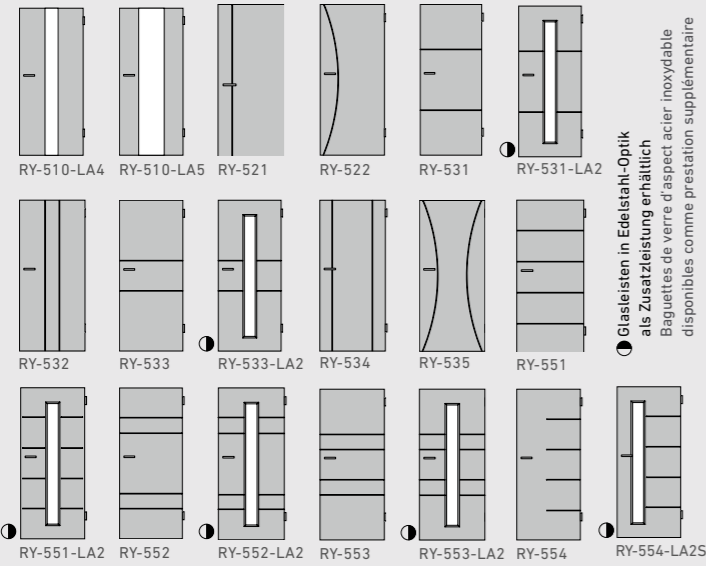

Gesamtübersicht ROYAL-Programm

Vue d'ensemble programme ROYAL

*LEGENDE S. 161 | *LÉGENDE S. 161

ROYAL 500 | ROYAL 500

Glasleisten in Edelstahl-Optik als Zusatzleistung erhältlich
Baguettes de verre d'aspect acier inoxydable disponibles comme prestation supplémentaire