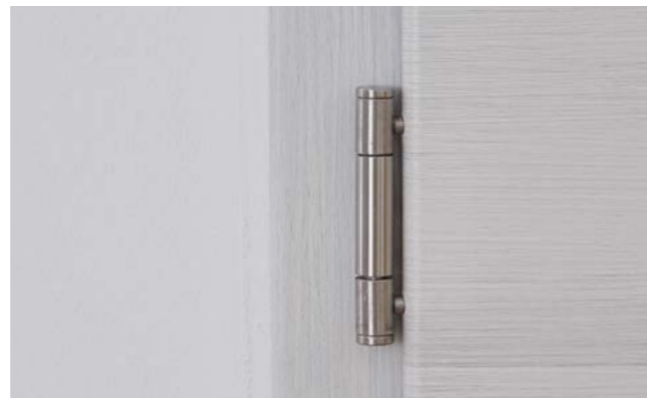

VIDEO Schrägelemente | Éléments obliques [KLICK](#)

Schrägelement geschlossen (angepasst an Dachschräge)

Schrägelement geöffnet (angepasst an Dachschräge)

Detail Gehrung

Standard Schließblech Edelstahl

3-tlg. Band V 0026

Schrägelemente | Éléments obliques

Platzsparende Lösungen | Solutions permettant d'économiser de l'espace

Geschosshohe Elemente Éléments à hauteur d'étage

Schön und praktisch | Beau et pratique

SCHÖN FÜR DIE OPTIK, PRAKTISCH FÜR ALLTÄGLICHE SITUATIONEN