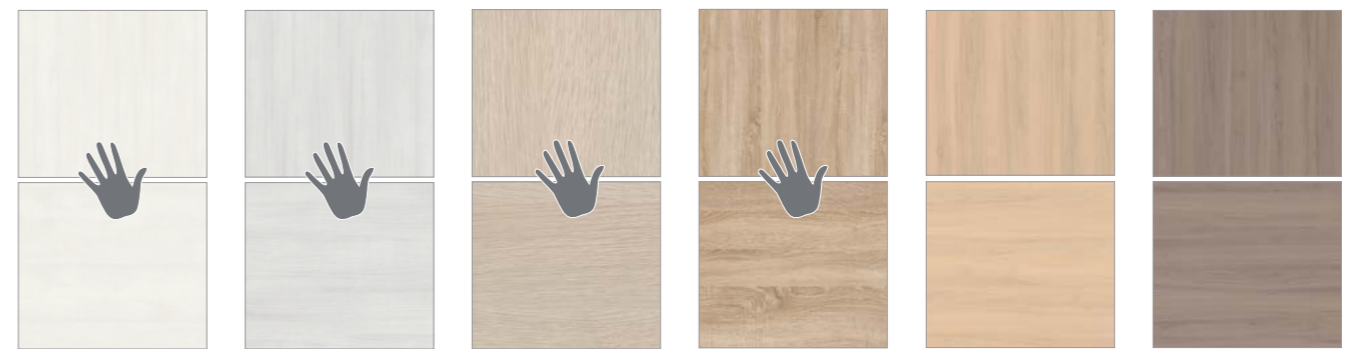

CPL TOUCH WHITELINE DA/DQ CPL TOUCH GREYLINE DA/DQ CPL TOUCH PINIE DA/DQ CPL TOUCH PINE DA/DQ CPL TOUCH EICHE DA/DQ CPL TOUCH CHÈNE DA/DQ CPL PERA CREME DA/DQ CPL PERA CRÈME DA/DQ CPL PERA GREY DA/DQ CPL PERA GRIS DA/DQ