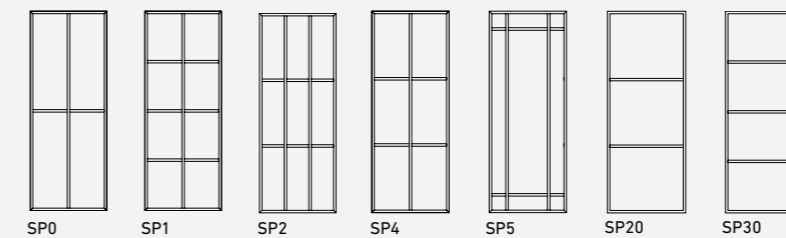

SPROSSENRAHMEN
CADRE EN PETITS BOIS