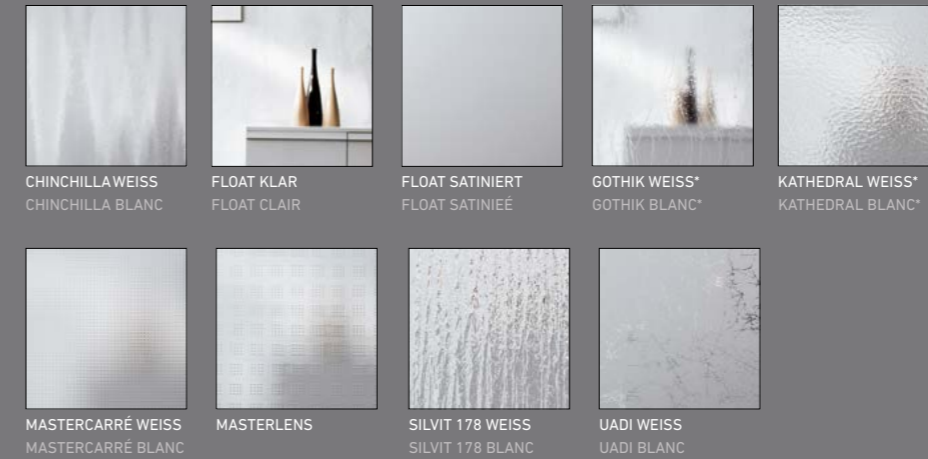

CPL TOUCH OAK WHITE DA/DQ, CPL TOUCH OAK CREME DA/DQ, CPL TOUCH OAK NATURE DA/DQ

TÜRKANTEN*
CHANTS*

GLÄSER | VERRES

MODERNE ORNAMENTGLÄSER | VERRES AVEC ORNEMENT MODERNE

KLASSISCHE ORNAMENTGLÄSER | VERRES AVEC ORNEMENT CLASSIC