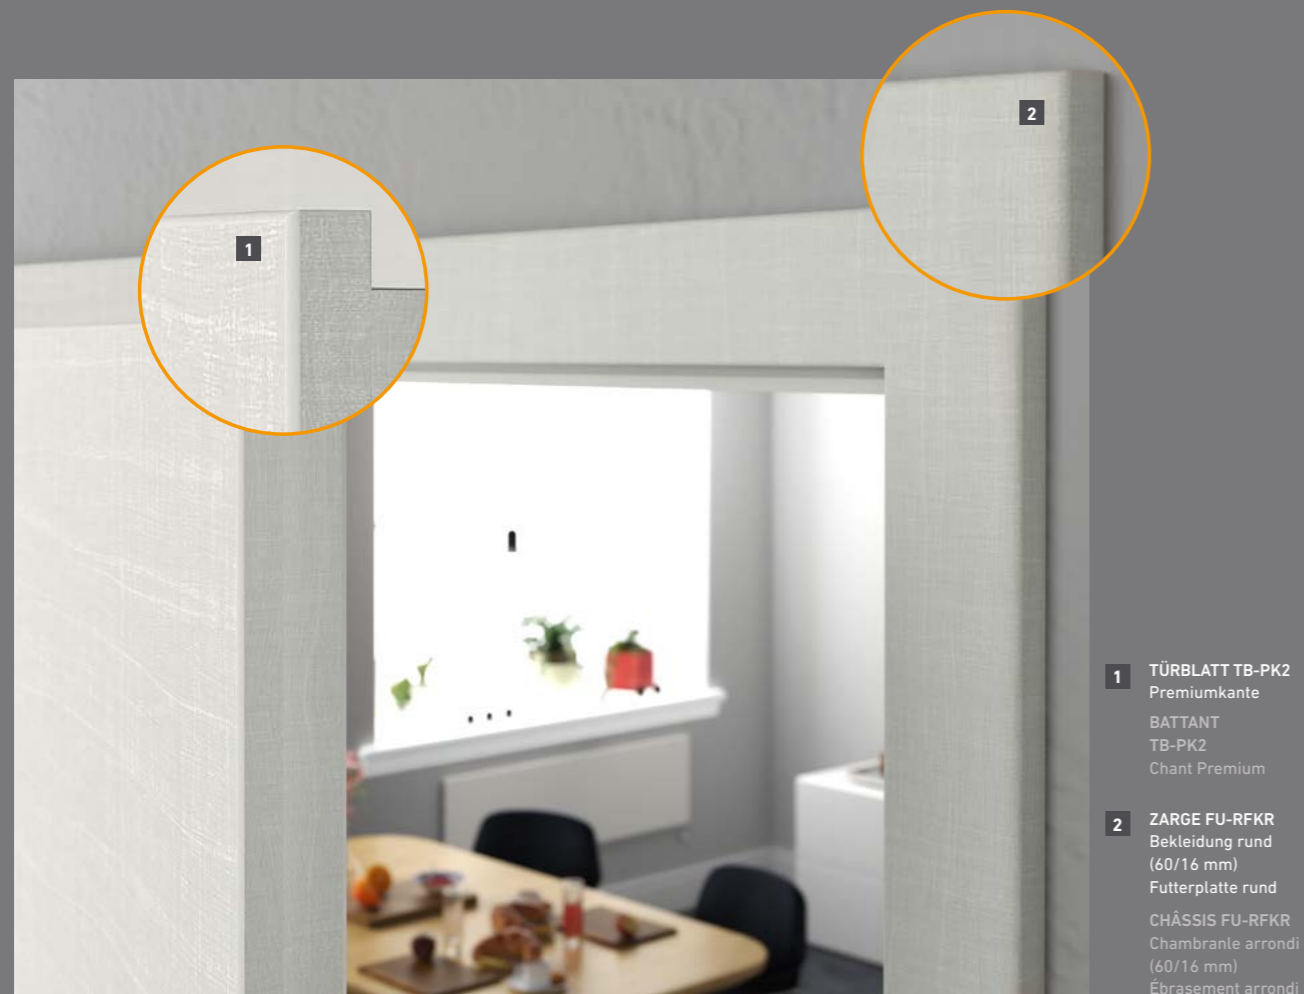

Kleine Rundkante an Türblatt und Zarge

Petit chant arrondi sur le battant et le châssis

HolzMeister Türen und Zargen mit den Oberflächen CPL Karo, Weißlack 9016, Weißlack 9010 und die neuen Grautöne sind mit einer neuen exklusiven Premiumkante (PK2) erhältlich.

Les portes et châssis HolzMeister en CPL Karo, laque blanche 9016, laque blanche 9010 et les nouvelles teintes de gris sont disponibles avec un nouveau chant premium (PK2).