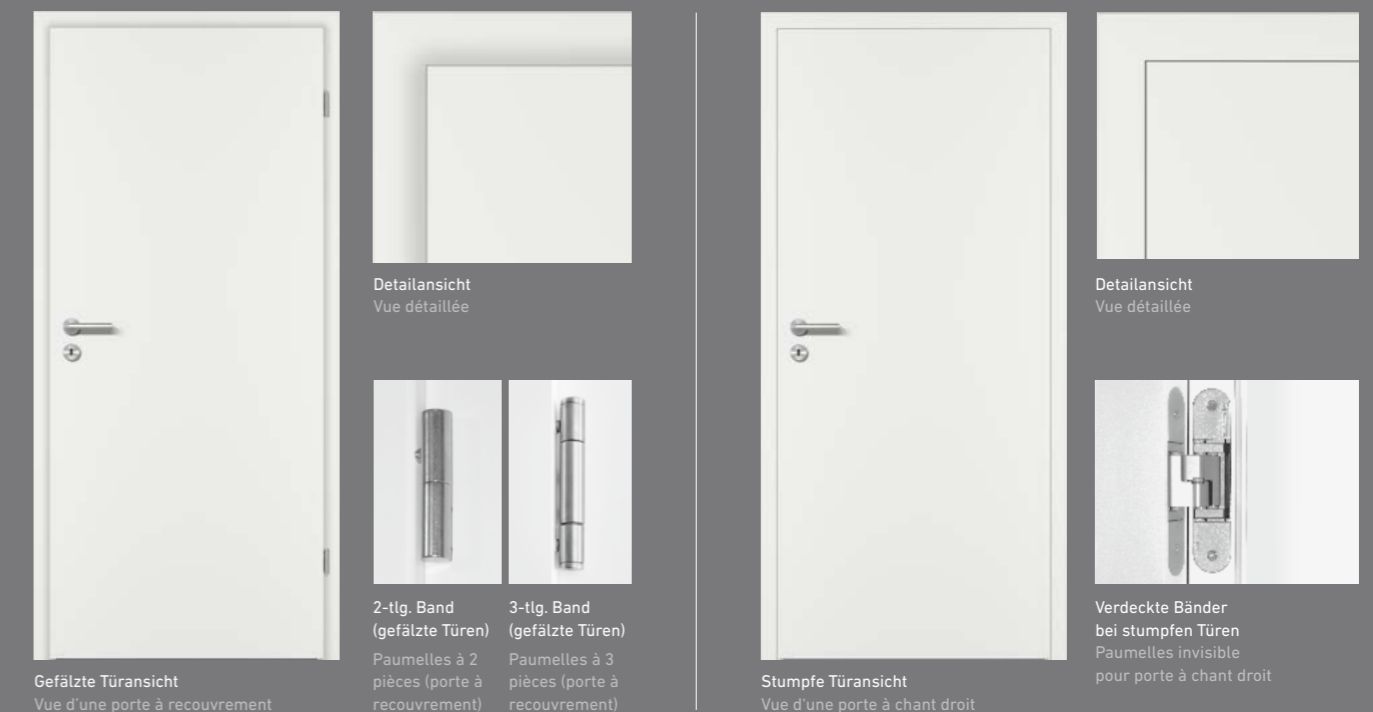

Ausführungen gefälzt und stumpf

À recouvrement et à chant droit