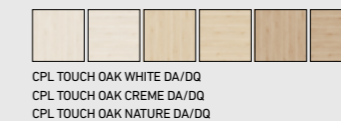

QUADRAL-Inlay QUADRAL-Inlay