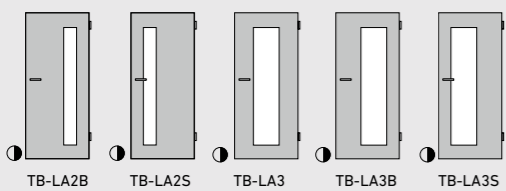

Gesamtübersicht STANDARD-Programm

Vue d'ensemble programme STANDARD

*LEGENDE S. 161 | *LÉGENDE S. 161

STANDARD | STANDARD

① Glasleisten in Edelstahl-Optik als Zusatzleistung erhältlich
Baguettes de verre d'aspect acier inoxydable disponibles comme prestation supplémentaire

OBERFLÄCHEN
SURFACES

CPL WEISSLACK 9010
CPL LAQUE BLANCHE 9010

TÜRKANTEN
CHANTS

RP PK2 PREMIUM KANTE

OBERFLÄCHEN
SURFACES

CPL WEISSLACK 9016
CPL LAQUE BLANCHE 9016

CPL SEIDENGRAU
CPL GRIS SOIE

CPL STAUBGRAU
CPL GRIS POUSSIÈRE

CPL GRAPHITGRAU
CPL GRIS GRAPHITE

TÜRKANTEN
CHANTS

RPKR PK2 PREMIUM KANTE

OBERFLÄCHEN
SURFACES

CPL KARO WHITE

CPL KARO BEIGE

CPL KARO GREY

CPL KARO DARK

TÜRKANTEN
CHANTS

PK2 PREMIUM KANTE

OBERFLÄCHEN
SURFACES

CPL AHORN PUR,
CPL BUCHE PUR
CPL ÉRABLE PUR,
CPL HÊTRE PUR

CPL TOUCH EICHE ASTIG DA/DQ, CPL TOUCH EICHE ALTHOLZ DA/DQ, CPL TOUCH PINIE DA/DQ
CPL TOUCH CHÊNE NOUEUX DA/DQ, CPL TOUCH VIEUX CHÊNE DA/DQ, CPL TOUCH PINE DA/DQ

CPL TOUCH EICHE DA/DQ, CPL TOUCH WHITELINE DA/DQ,
CPL TOUCH GREYLINE DA/DQ
CPL TOUCH CHÊNE DA/DQ, CPL TOUCH WHITELINE DA/DQ,
CPL TOUCH GREYLINE DA/DQ

CPL PERA GREY DA/DQ,
CPL PERA CREME DA/DQ

CPL EICHE, CPL GRAU,
CPL ESCHWEISS
CPL CHÊNE, CPL GRIS,
CPL FRÊNE BLANC

CPL TOUCH OAK WHITE DA/DQ, CPL TOUCH OAK CREME DA/DQ, CPL TOUCH OAK NATURE DA/DQ

TÜRKANTEN*
CHANTS*

GLÄSER | VERRES