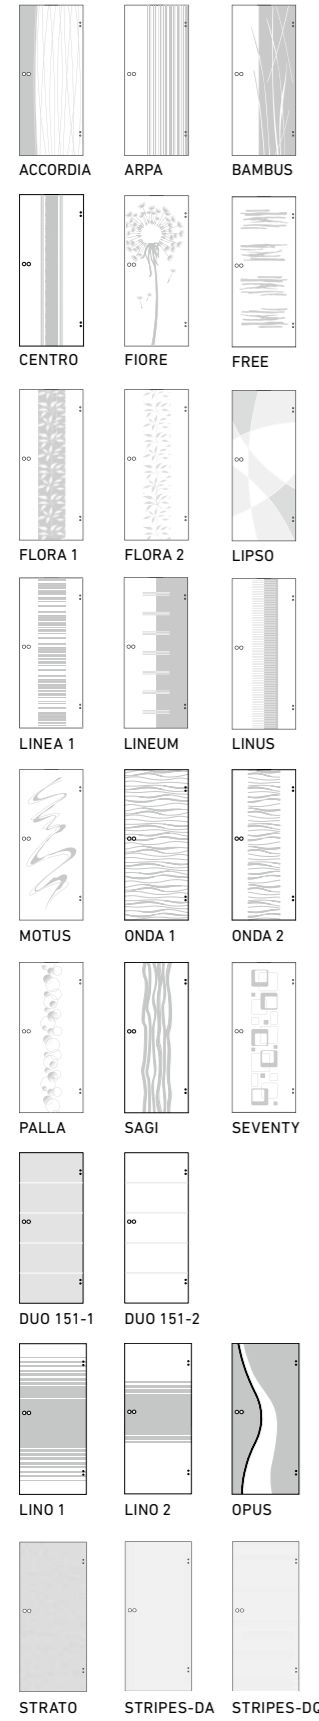

GANZGLASTÜREN DESIGN
PORT TOUT VEREE DESIGN