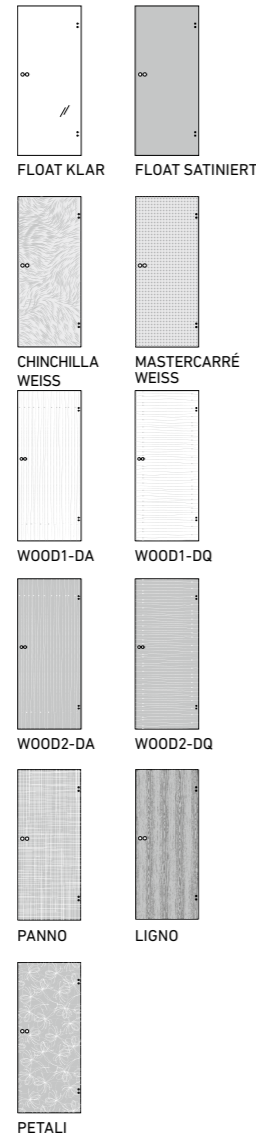

GANZGLASTÜREN ORNAMENT
PORT TOUT VEREE DÉCORÉ