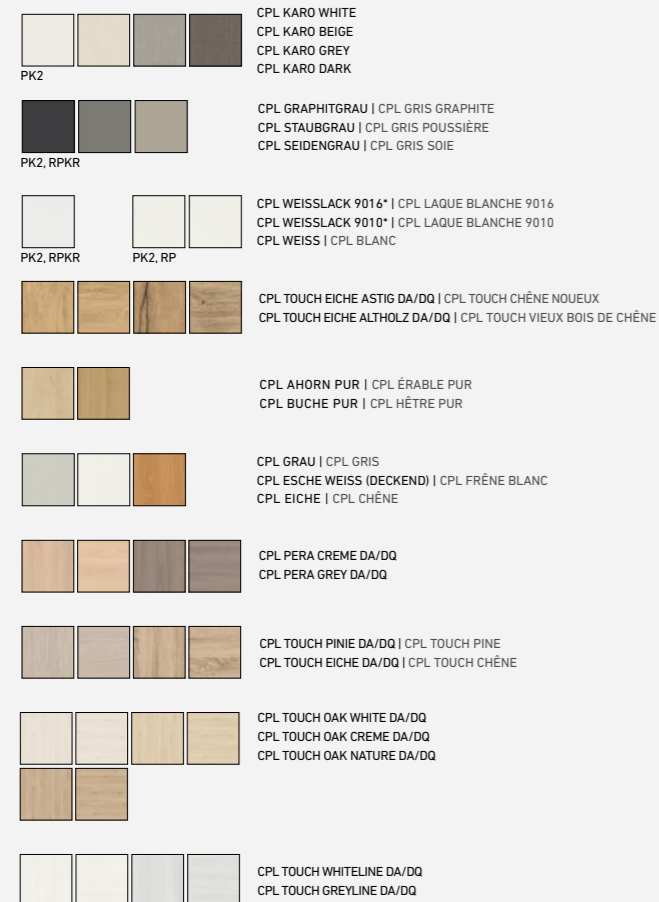

OBERFLÄCHEN | SURFACES

*ähnlich 9010/9016