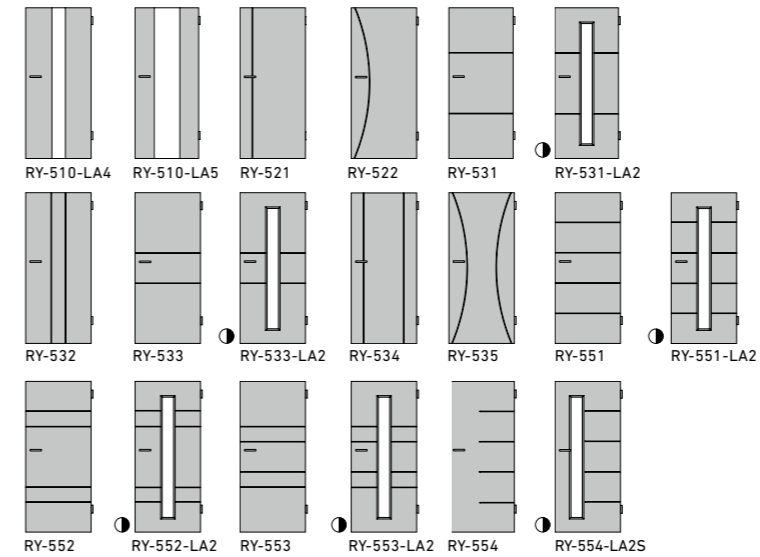

ROYAL 500
ROYAL 500