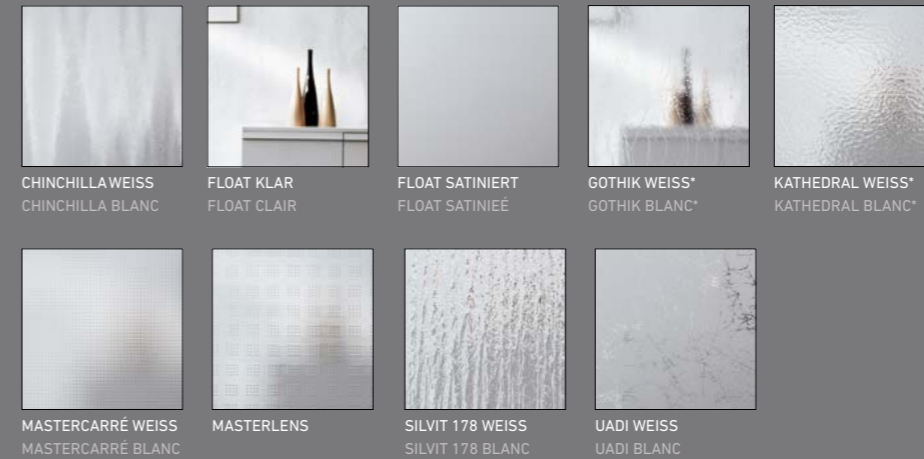

KLASSISCHE ORNAMENTGLÄSER | VERRRES AVEC ORNEMENT CLASSIC

*Nicht als Ganzglastür oder LA4, LA5 erhältlich
*Ne convient pas aux portes en verre ou LA4, LA5

BESCHLÄGE | FERRURE

RAVENNA

WÄHLBAR ALS FLACH- ODER STANDARD-ROSETTE
EGALEMENT DISPONIBLE EN ROSETTE PLATE OU ROSETTE STANDARD

SOFT

WÄHLBAR ALS FLACH- ODER STANDARD-ROSETTE
EGALEMENT DISPONIBLE EN ROSETTE PLATE OU ROSETTE STANDARD

QUADRAL

WÄHLBAR ALS FLACH- ODER STANDARD-ROSETTE
EGALEMENT DISPONIBLE EN ROSETTE PLATE OU ROSETTE STANDARD

QUADRAL-Inlay | QUADRAL-Inlay

MIT INLAY
AVEC INLAY

QUADRAL-INLAY NUR ALS FLACH-ROSETTE
EXKLUSIVEMENT DISPONIBLE EN ROSETTE PLATE

LUNA

MIT LANGSCHILD
AVEC POIGNÉE