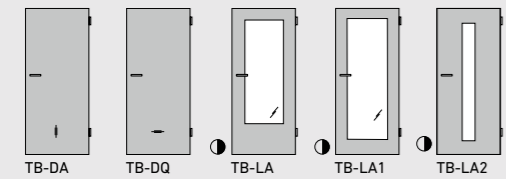

Gesamtübersicht STANDARD-Programm

Vue d'ensemble programme STANDARD

*LEGENDE S. 161 | *LÉGENDE S. 161

STANDARD | STANDARD

① Glasleisten in Edelstahl-Optik als Zusatzleistung erhältlich
Baguettes de verre d'aspect acier inoxydable disponibles comme prestation supplémentaire

OBERFLÄCHEN
SURFACES

CPL WEISSLACK 9010
CPL LAQUE BLANCHE 9010

TÜRKANTEN
CHANTS

RP PK2 PREMIUM KANTE

OBERFLÄCHEN
SURFACES

CPL WEISSLACK 9016
CPL LAQUE BLANCHE 9016

CPL SEIDENGRAU
CPL GRIS SOIE

CPL STAUBGRAU
CPL GRIS POUSSIÈRE

CPL GRAPHITGRAU
CPL GRIS GRAPHITE

TÜRKANTEN
CHANTS

RPKR PK2 PREMIUM KANTE

OBERFLÄCHEN
SURFACES

CPL KARO WHITE

CPL KARO BEIGE

CPL KARO GREY

CPL KARO DARK

TÜRKANTEN
CHANTS

PK2 PREMIUM KANTE

OBERFLÄCHEN
SURFACES

CPL AHORN PUR,
CPL BUCHE PUR
CPL ÉRABLE PUR,
CPL HÊTRE PUR

CPL TOUCH EICHE ASTIG DA/DQ, CPL TOUCH EICHE ALTHOLZ DA/DQ, CPL TOUCH PINIE DA/DQ
CPL TOUCH CHÊNE NOUEUX DA/DQ, CPL TOUCH VIEUX CHÊNE DA/DQ, CPL TOUCH PINE DA/DQ

CPL TOUCH EICHE DA/DQ, CPL TOUCH WHITELINE DA/DQ,
CPL TOUCH GREYLINE DA/DQ
CPL TOUCH CHÊNE DA/DQ, CPL TOUCH WHITELINE DA/DQ,
CPL TOUCH GREYLINE DA/DQ

CPL PERA GREY DA/DQ,
CPL PERA CREME DA/DQ

CPL EICHE, CPL GRAU,
CPL ESCHWEISS
CPL CHÊNE, CPL GRIS,
CPL FRÊNE BLANC

CPL TOUCH OAK WHITE DA/DQ, CPL TOUCH OAK CREME DA/DQ, CPL TOUCH OAK NATURE DA/DQ

TÜRKANTEN*
CHANTS*

GLÄSER | VERRES